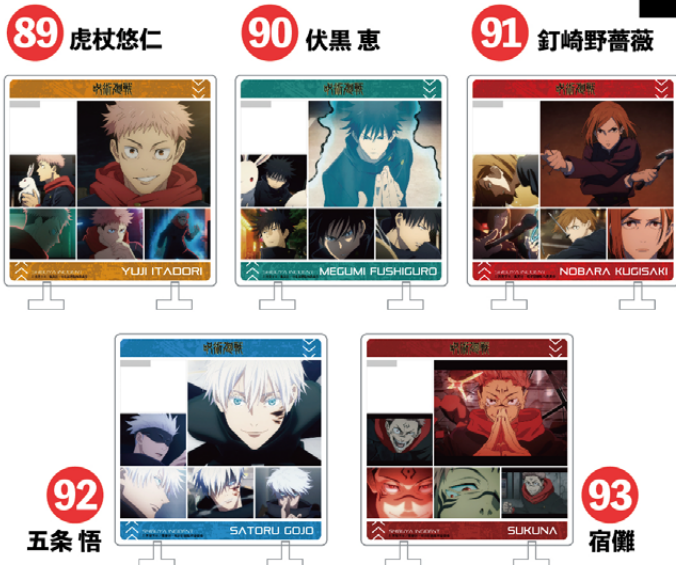

呪術廻戦

【特典】呪術廻戦 イラストシート (全12種)

2,000円(税込)ご購入毎にランダムにて1枚プレゼント!

キャラアニ chara-ani.com

(約直径 100mm)

おおきなきらきら缶バッジコレクション

71 Pack ¥710 72 BOX ¥8,520

(約直径 75mm)

缶バッジコレクション えもデコ ver.

73 Pack ¥660 74 BOX ¥7,920

つむころコレクション

75 Pack ¥770 76 BOX ¥9,240

77 虎杖悠仁 78 伏黒恵 79 釘崎野薔薇 80 禪院真希 81 狗巻棘 82 パンダ
83 七海建人 84 五条悟 85 夏油 86 真人 87 脹相 88 宿儺

アクリルスタンド えもデコ ver.

77~88 各¥1,650

キャラ in スタンド